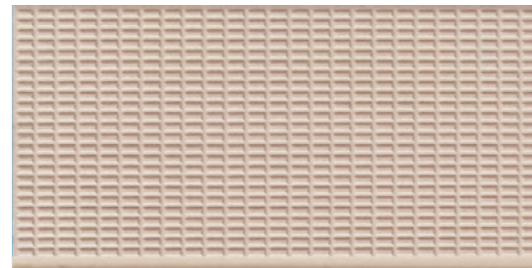

标准泳池砖

Standard pool brick
Стандартный кирпич для бассейна
يسايقى فطرب بوط

比赛池专用收边砖

Gripper Brick/Захватный Кирпич/بوظلا حات جت

T09A01
115x115 mm

T09A02
115x115 mm

T03A09
244x244 mm

T01A01
244x119 mm

T02A01
244x119 mm

T02A02
244x119 mm

T02A03
244x119 mm

T03A01
244x119 mm

T03A02
244x119 mm

泳池收边砖

Pool edge brick/Край бассейна кирпич/ديجوقلا ففاح ضروح

- T07A04
- T08A01
- T07A08
- T07A07
- T07A01
- T07A03

T08A01
颜色 □ ■ ■

T07A01
颜色 □ ■ ■

T07A03
颜色 □ ■ ■

T07A04

T07A07
颜色 □ ■ ■

T07A08
颜色 □ ■ ■