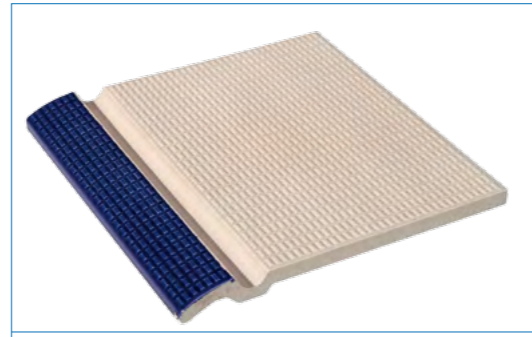

标准泳池砖

Standard pool brick
Стандартный кирпич для бассейна
يسايقى فطرب بوط

比赛池专用收边砖

Gripper Brick/Захватный Кирпич/بوظلا حات جت

T09A01
115x115 mm

T09A02
115x115 mm

T03A09
244x244 mm

T01A01
244x119 mm

T02A01
244x119 mm

T02A02
244x119 mm

T02A03
244x119 mm

T03A01
244x119 mm

T03A02
244x119 mm

泳池收边砖

Pool edge brick/Край бассейна кирпич/ديجوقلا ففاح ضروح

- T07A04
- T08A01
- T07A08
- T07A07
- T07A01
- T07A03

T08A01
颜色 □ ■ ■

T07A01
颜色 □ ■ ■

T07A03
颜色 □ ■ ■

T07A04

T07A07
颜色 □ ■ ■

T07A08
颜色 □ ■ ■