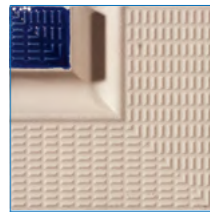

标准泳池砖

Standard pool brick
Стандартный кирпич для бассейна
يسايقى فطرب بوط

比赛池专用收边砖

Gripper Brick/Захватный Кирпич/بوظلا حات جت

T09A01
115x115 mm

T09A02
115x115 mm

T03A09
244x244 mm

T01A01
244x119 mm

T02A01
244x119 mm

T02A02
244x119 mm

T02A03
244x119 mm

T03A01
244x119 mm

T03A02
244x119 mm

泳池收边砖

Pool edge brick/Край бассейна кирпич/ديجوقلا ففاح ضروح

- T07A04
- T08A01
- T07A08
- T07A07
- T07A01
- T07A03

T08A01
颜色 □ ■ ■

T07A01
颜色 □ ■ ■

T07A03
颜色 □ ■ ■

T07A04

T07A07
颜色 □ ■ ■

T07A08
颜色 □ ■ ■