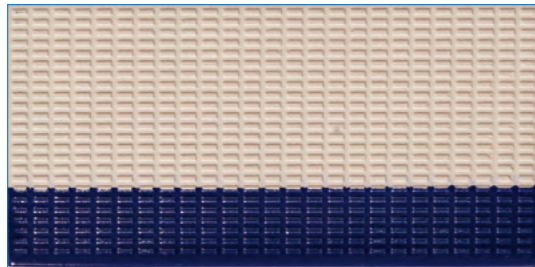

标准泳池砖

Standard pool brick
Стандартный кирпич для бассейна
يسايقى فطرب بوط

比赛池专用收边砖

Gripper Brick/Захватный Кирпич/بوظلا حات جت

T09A01
115x115 mm

T09A02
115x115 mm

T03A09
244x244 mm

T01A01
244x119 mm

T02A01
244x119 mm

T02A02
244x119 mm

T02A03
244x119 mm

T03A01
244x119 mm

T03A02
244x119 mm

泳池收边砖

Pool edge brick/Край бассейна кирпич/ديجوقلا ففاح ضروح

- T07A04
- T08A01
- T07A08
- T07A07
- T07A01
- T07A03

T08A01
颜色 □ ■ ■

T07A01
颜色 □ ■ ■

T07A03
颜色 □ ■ ■

T07A04

T07A07
颜色 □ ■ ■

T07A08
颜色 □ ■ ■